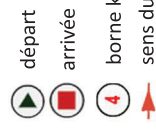

Prat del Bedeill

Départ : Quirbajou, parking devant l'église

Distance : 5,5 km - Dénivelé : 100m+

Niveau : facile - Durée : 1h30

Randonnée Pédestre